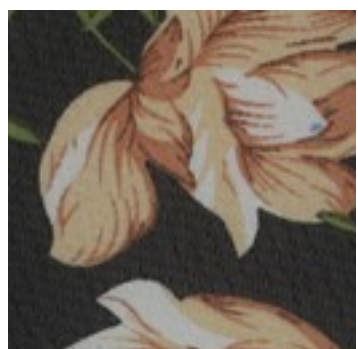

Description : CHIFFON FLOWERS

Composition : 100%PL

Largeur : 150cm

Poids : 80gm2

A4515.001
BLACK / SAND

A4515.002
BLACK / PINK

A4515.003
BLACK / LAVENDER

A4515.004
BLACK / BABY BLUE

A4515.005
BLACK / LILAC

A4515.006
BLACK / LIGHT BLUE

A4515.007
BLACK / LIGHT LILAC

A4515.008
NAVY / PINK

A4515.009
PINK

A4515.010

LAVENDER