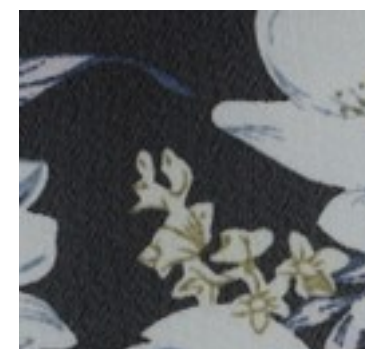

Description : CHIFFON FLOWERS

Composition : 100%PL

Largeur : 150cm

Poids : 80gm2

A4515.001
BLACK / SAND

A4515.002
BLACK / PINK

A4515.003
BLACK / LAVENDER

A4515.004
BLACK / BABY BLUE

A4515.005
BLACK / LILAC

A4515.006
BLACK / LIGHT BLUE

A4515.007
BLACK / LIGHT LILAC

A4515.008
NAVY / PINK

A4515.009
PINK

A4515.010

LAVENDER