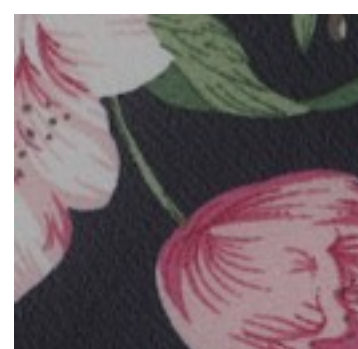

Description : CHIFFON FLOWERS

Composition : 100%PL

Largeur : 150cm

Poids : 80gm2

A4515.001
BLACK / SAND

A4515.002
BLACK / PINK

A4515.003
BLACK / LAVENDER

A4515.004
BLACK / BABY BLUE

A4515.005
BLACK / LILAC

A4515.006
BLACK / LIGHT BLUE

A4515.007
BLACK / LIGHT LILAC

A4515.008
NAVY / PINK

A4515.009
PINK

A4515.010

LAVENDER