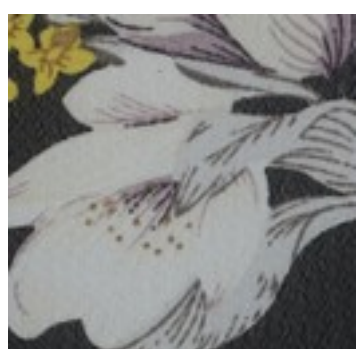

Description : CHIFFON FLOWERS

Composition : 100%PL

Largeur : 150cm

Poids : 80gm2

A4515.001
BLACK / SAND

A4515.002
BLACK / PINK

A4515.003
BLACK / LAVENDER

A4515.004
BLACK / BABY BLUE

A4515.005
BLACK / LILAC

A4515.006
BLACK / LIGHT BLUE

A4515.007
BLACK / LIGHT LILAC

A4515.008
NAVY / PINK

A4515.009
PINK

A4515.010

LAVENDER