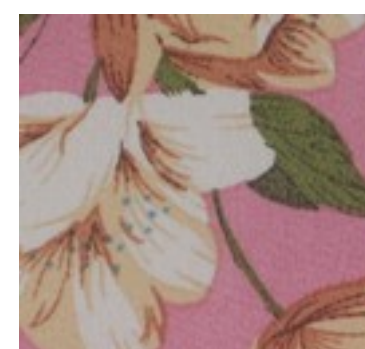

Description : CHIFFON FLOWERS

Composition : 100%PL

Largeur : 150cm

Poids : 80gm2

A4515.001
BLACK / SAND

A4515.002
BLACK / PINK

A4515.003
BLACK / LAVENDER

A4515.004
BLACK / BABY BLUE

A4515.005
BLACK / LILAC

A4515.006
BLACK / LIGHT BLUE

A4515.007
BLACK / LIGHT LILAC

A4515.008
NAVY / PINK

A4515.009
PINK

A4515.010

LAVENDER