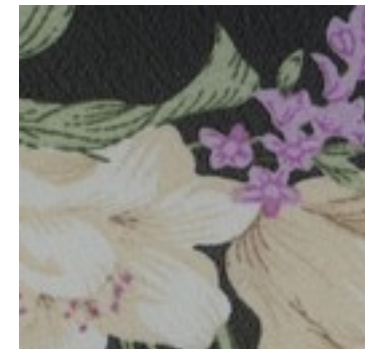

Description : CHIFFON FLOWERS

Composition : 100%PL

Largeur : 150cm

Poids : 80gm2

A4515.001
BLACK / SAND

A4515.002
BLACK / PINK

A4515.003
BLACK / LAVENDER

A4515.004
BLACK / BABY BLUE

A4515.005
BLACK / LILAC

A4515.006
BLACK / LIGHT BLUE

A4515.007
BLACK / LIGHT LILAC

A4515.008
NAVY / PINK

A4515.009
PINK

A4515.010

LAVENDER