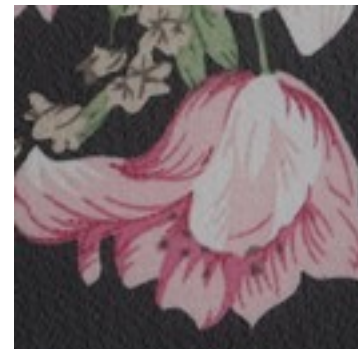

Description : CHIFFON FLOWERS

Composition : 100%PL

Largeur : 150cm

Poids : 80gm2

A4515.001
BLACK / SAND

A4515.002
BLACK / PINK

A4515.003
BLACK / LAVENDER

A4515.004
BLACK / BABY BLUE

A4515.005
BLACK / LILAC

A4515.006
BLACK / LIGHT BLUE

A4515.007
BLACK / LIGHT LILAC

A4515.008
NAVY / PINK

A4515.009
PINK

A4515.010

LAVENDER