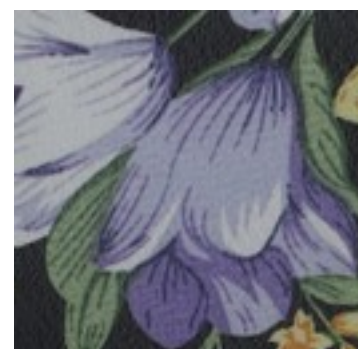

Description : CHIFFON FLOWERS

Composition : 100%PL

Largeur : 150cm

Poids : 80gm2

A4515.001
BLACK / SAND

A4515.002
BLACK / PINK

A4515.003
BLACK / LAVENDER

A4515.004
BLACK / BABY BLUE

A4515.005
BLACK / LILAC

A4515.006
BLACK / LIGHT BLUE

A4515.007
BLACK / LIGHT LILAC

A4515.008
NAVY / PINK

A4515.009
PINK

A4515.010

LAVENDER