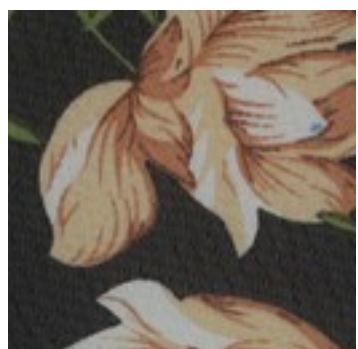

Description: CHIFFON FLOWERS

Composition: 100%PL

Width: 150cm

Weight: 80gm2

A4515.001
BLACK / SAND

A4515.002
BLACK / PINK

A4515.003
BLACK / LAVENDER

A4515.004
BLACK / BABY BLUE

A4515.005
BLACK / LILAC

A4515.006
BLACK / LIGHT BLUE

A4515.007
BLACK / LIGHT LILAC

A4515.008
NAVY / PINK

A4515.009
PINK

A4515.010
LAVENDER