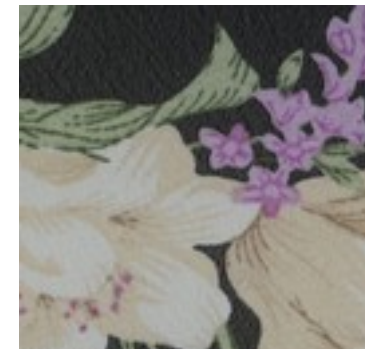

Description: CHIFFON FLOWERS

Composition: 100%PL

Width: 150cm

Weight: 80gm2

A4515.001
BLACK / SAND

A4515.002
BLACK / PINK

A4515.003
BLACK / LAVENDER

A4515.004
BLACK / BABY BLUE

A4515.005
BLACK / LILAC

A4515.006
BLACK / LIGHT BLUE

A4515.007
BLACK / LIGHT LILAC

A4515.008
NAVY / PINK

A4515.009
PINK

A4515.010
LAVENDER