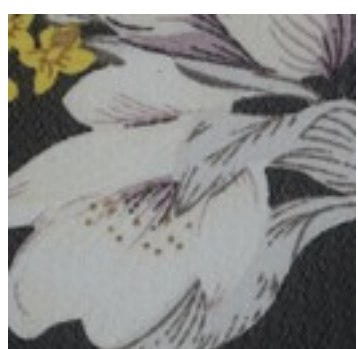

Description: CHIFFON FLOWERS

Composition: 100%PL

Width: 150cm

Weight: 80gm2

A4515.001
BLACK / SAND

A4515.002
BLACK / PINK

A4515.003
BLACK / LAVENDER

A4515.004
BLACK / BABY BLUE

A4515.005
BLACK / LILAC

A4515.006
BLACK / LIGHT BLUE

A4515.007
BLACK / LIGHT LILAC

A4515.008
NAVY / PINK

A4515.009
PINK

A4515.010
LAVENDER