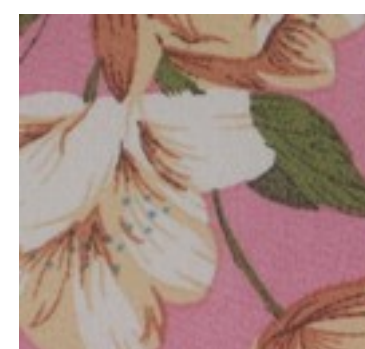

Description: CHIFFON FLOWERS

Composition: 100%PL

Width: 150cm

Weight: 80gm2

A4515.001
BLACK / SAND

A4515.002
BLACK / PINK

A4515.003
BLACK / LAVENDER

A4515.004
BLACK / BABY BLUE

A4515.005
BLACK / LILAC

A4515.006
BLACK / LIGHT BLUE

A4515.007
BLACK / LIGHT LILAC

A4515.008
NAVY / PINK

A4515.009
PINK

A4515.010
LAVENDER