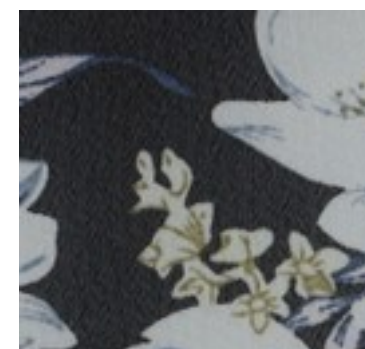

Description: CHIFFON FLOWERS

Composition: 100%PL

Width: 150cm

Weight: 80gm2

A4515.001
BLACK / SAND

A4515.002
BLACK / PINK

A4515.003
BLACK / LAVENDER

A4515.004
BLACK / BABY BLUE

A4515.005
BLACK / LILAC

A4515.006
BLACK / LIGHT BLUE

A4515.007
BLACK / LIGHT LILAC

A4515.008
NAVY / PINK

A4515.009
PINK

A4515.010
LAVENDER