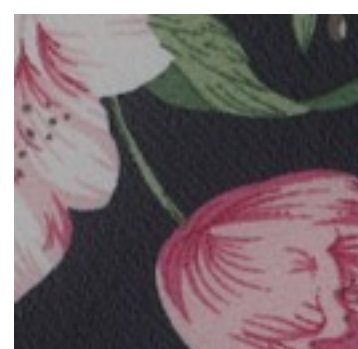

Description: CHIFFON FLOWERS

Composition: 100%PL

Width: 150cm

Weight: 80gm2

A4515.001
BLACK / SAND

A4515.002
BLACK / PINK

A4515.003
BLACK / LAVENDER

A4515.004
BLACK / BABY BLUE

A4515.005
BLACK / LILAC

A4515.006
BLACK / LIGHT BLUE

A4515.007
BLACK / LIGHT LILAC

A4515.008
NAVY / PINK

A4515.009
PINK

A4515.010
LAVENDER