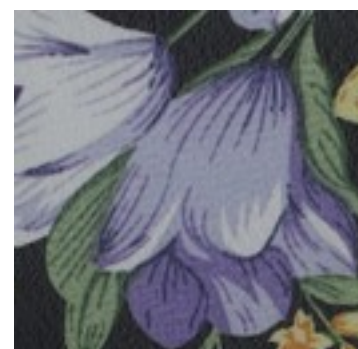

Description: CHIFFON FLOWERS

Composition: 100%PL

Width: 150cm

Weight: 80gm2

A4515.001
BLACK / SAND

A4515.002
BLACK / PINK

A4515.003
BLACK / LAVENDER

A4515.004
BLACK / BABY BLUE

A4515.005
BLACK / LILAC

A4515.006
BLACK / LIGHT BLUE

A4515.007
BLACK / LIGHT LILAC

A4515.008
NAVY / PINK

A4515.009
PINK

A4515.010
LAVENDER