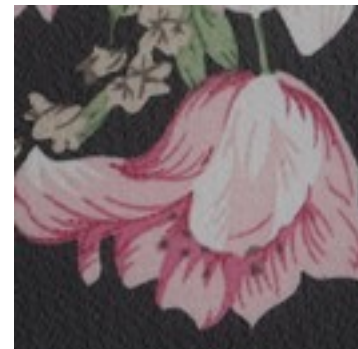

Description: CHIFFON FLOWERS

Composition: 100%PL

Width: 150cm

Weight: 80gm2

A4515.001
BLACK / SAND

A4515.002
BLACK / PINK

A4515.003
BLACK / LAVENDER

A4515.004
BLACK / BABY BLUE

A4515.005
BLACK / LILAC

A4515.006
BLACK / LIGHT BLUE

A4515.007
BLACK / LIGHT LILAC

A4515.008
NAVY / PINK

A4515.009
PINK

A4515.010
LAVENDER