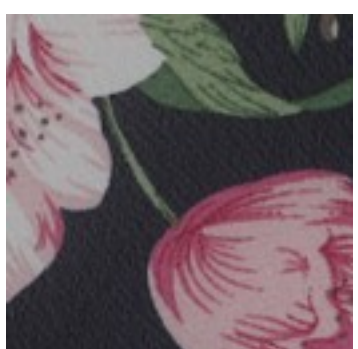

Beschreibung: CHIFFON FLOWERS

Zusammensetzung: 100%PL

Breite: 150cm

Gewicht: 80gm2

A4515.001
BLACK / SAND

A4515.002
BLACK / PINK

A4515.003
BLACK / LAVENDER

A4515.004
BLACK / BABY BLUE

A4515.005
BLACK / LILAC

A4515.006
BLACK / LIGHT BLUE

A4515.007
BLACK / LIGHT LILAC

A4515.008
NAVY / PINK

A4515.009
PINK

A4515.010

LAVENDER