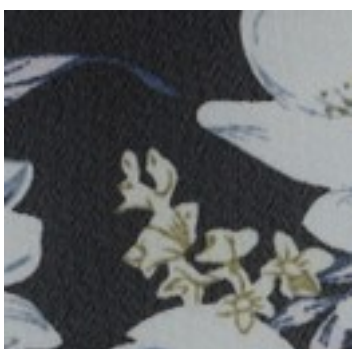

Beschreibung: CHIFFON FLOWERS

Zusammensetzung: 100%PL

Breite: 150cm

Gewicht: 80gm2

A4515.001
BLACK / SAND

A4515.002
BLACK / PINK

A4515.003
BLACK / LAVENDER

A4515.004
BLACK / BABY BLUE

A4515.005
BLACK / LILAC

A4515.006
BLACK / LIGHT BLUE

A4515.007
BLACK / LIGHT LILAC

A4515.008
NAVY / PINK

A4515.009
PINK

A4515.010

LAVENDER