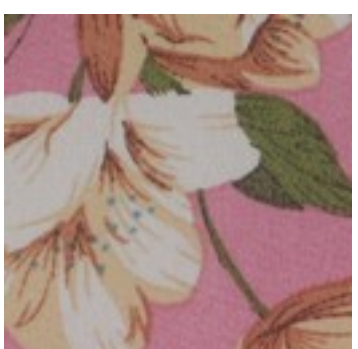

Beschreibung: CHIFFON FLOWERS

Zusammensetzung: 100%PL

Breite: 150cm

Gewicht: 80gm2

A4515.001
BLACK / SAND

A4515.002
BLACK / PINK

A4515.003
BLACK / LAVENDER

A4515.004
BLACK / BABY BLUE

A4515.005
BLACK / LILAC

A4515.006
BLACK / LIGHT BLUE

A4515.007
BLACK / LIGHT LILAC

A4515.008
NAVY / PINK

A4515.009
PINK

A4515.010

LAVENDER