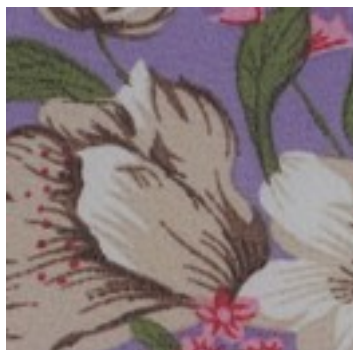

Beschrijving: CHIFFON FLOWERS

Samenstelling: 100%PL

Breedte: 150cm

Gewicht: 80gm2

A4515.001
BLACK / SAND

A4515.002
BLACK / PINK

A4515.003
BLACK / LAVENDER

A4515.004
BLACK / BABY BLUE

A4515.005
BLACK / LILAC

A4515.006
BLACK / LIGHT BLUE

A4515.007
BLACK / LIGHT LILAC

A4515.008
NAVY / PINK

A4515.009
PINK

A4515.010

LAVENDER