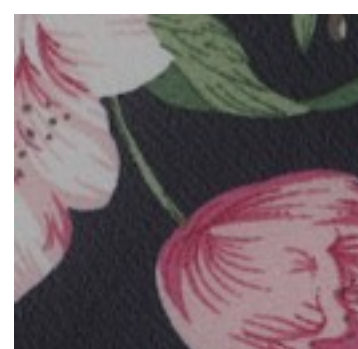

Description: CHIFFON FLOWERS

Composition: 100%PL

Width: 150cm

Weight: 80gm2

A4515.001  
BLACK / SAND

A4515.002  
BLACK / PINK

A4515.003  
BLACK / LAVENDER

A4515.004  
BLACK / BABY BLUE

A4515.005  
BLACK / LILAC

A4515.006  
BLACK / LIGHT BLUE

A4515.007  
BLACK / LIGHT LILAC

A4515.008  
NAVY / PINK

A4515.009  
PINK

A4515.010  
LAVENDER