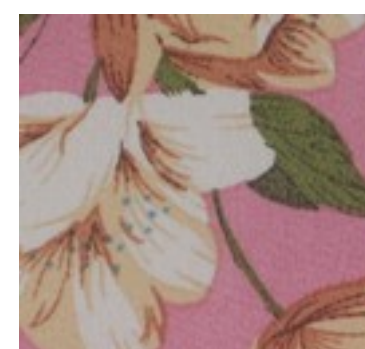

Description: CHIFFON FLOWERS

Composition: 100%PL

Width: 150cm

Weight: 80gm2

A4515.001  
BLACK / SAND

A4515.002  
BLACK / PINK

A4515.003  
BLACK / LAVENDER

A4515.004  
BLACK / BABY BLUE

A4515.005  
BLACK / LILAC

A4515.006  
BLACK / LIGHT BLUE

A4515.007  
BLACK / LIGHT LILAC

A4515.008  
NAVY / PINK

A4515.009  
PINK

A4515.010  
LAVENDER