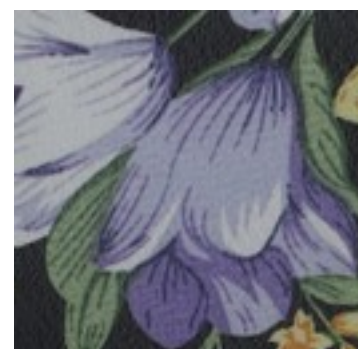

Description: CHIFFON FLOWERS

Composition: 100%PL

Width: 150cm

Weight: 80gm2

A4515.001  
BLACK / SAND

A4515.002  
BLACK / PINK

A4515.003  
BLACK / LAVENDER

A4515.004  
BLACK / BABY BLUE

A4515.005  
BLACK / LILAC

A4515.006  
BLACK / LIGHT BLUE

A4515.007  
BLACK / LIGHT LILAC

A4515.008  
NAVY / PINK

A4515.009  
PINK

A4515.010  
LAVENDER