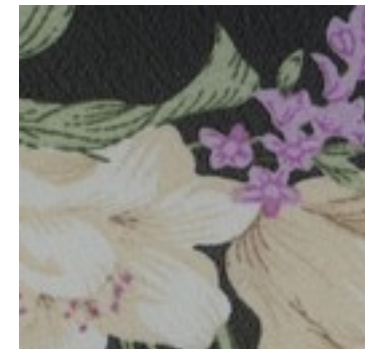

Description: CHIFFON FLOWERS

Composition: 100%PL

Width: 150cm

Weight: 80gm2

A4515.001  
BLACK / SAND

A4515.002  
BLACK / PINK

A4515.003  
BLACK / LAVENDER

A4515.004  
BLACK / BABY BLUE

A4515.005  
BLACK / LILAC

A4515.006  
BLACK / LIGHT BLUE

A4515.007  
BLACK / LIGHT LILAC

A4515.008  
NAVY / PINK

A4515.009  
PINK

A4515.010  
LAVENDER