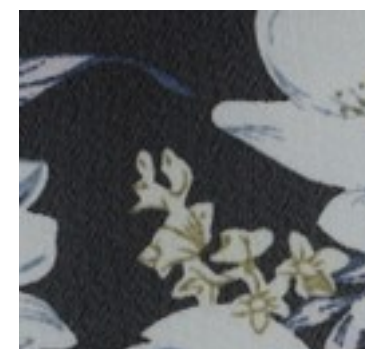

Description: CHIFFON FLOWERS

Composition: 100%PL

Width: 150cm

Weight: 80gm2

A4515.001  
BLACK / SAND

A4515.002  
BLACK / PINK

A4515.003  
BLACK / LAVENDER

A4515.004  
BLACK / BABY BLUE

A4515.005  
BLACK / LILAC

A4515.006  
BLACK / LIGHT BLUE

A4515.007  
BLACK / LIGHT LILAC

A4515.008  
NAVY / PINK

A4515.009  
PINK

A4515.010  
LAVENDER