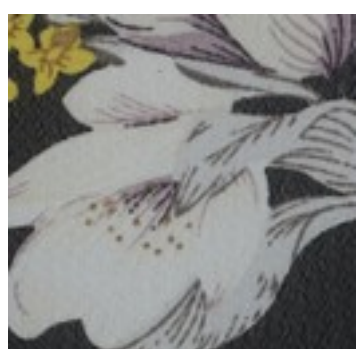

Description: CHIFFON FLOWERS

Composition: 100%PL

Width: 150cm

Weight: 80gm2

A4515.001  
BLACK / SAND

A4515.002  
BLACK / PINK

A4515.003  
BLACK / LAVENDER

A4515.004  
BLACK / BABY BLUE

A4515.005  
BLACK / LILAC

A4515.006  
BLACK / LIGHT BLUE

A4515.007  
BLACK / LIGHT LILAC

A4515.008  
NAVY / PINK

A4515.009  
PINK

A4515.010  
LAVENDER