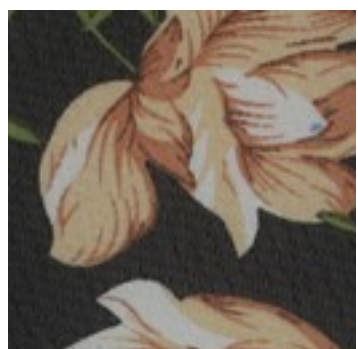

Description: CHIFFON FLOWERS

Composition: 100%PL

Width: 150cm

Weight: 80gm2

A4515.001  
BLACK / SAND

A4515.002  
BLACK / PINK

A4515.003  
BLACK / LAVENDER

A4515.004  
BLACK / BABY BLUE

A4515.005  
BLACK / LILAC

A4515.006  
BLACK / LIGHT BLUE

A4515.007  
BLACK / LIGHT LILAC

A4515.008  
NAVY / PINK

A4515.009  
PINK

A4515.010  
LAVENDER