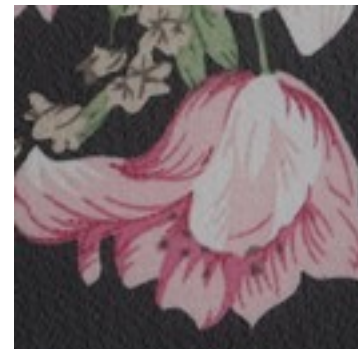

Description: CHIFFON FLOWERS

Composition: 100%PL

Width: 150cm

Weight: 80gm2

A4515.001  
BLACK / SAND

A4515.002  
BLACK / PINK

A4515.003  
BLACK / LAVENDER

A4515.004  
BLACK / BABY BLUE

A4515.005  
BLACK / LILAC

A4515.006  
BLACK / LIGHT BLUE

A4515.007  
BLACK / LIGHT LILAC

A4515.008  
NAVY / PINK

A4515.009  
PINK

A4515.010  
LAVENDER