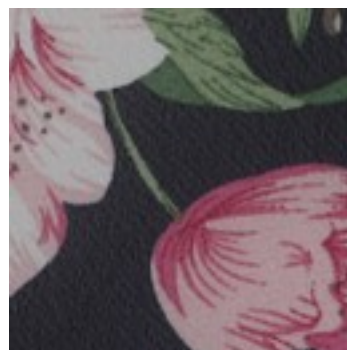

Beschreibung: CHIFFON FLOWERS

Zusammensetzung: 100%PL

Breite: 150cm

Gewicht: 80gm2

A4515.001
BLACK / SAND

A4515.002
BLACK / PINK

A4515.003
BLACK / LAVENDER

A4515.004
BLACK / BABY BLUE

A4515.005
BLACK / LILAC

A4515.006
BLACK / LIGHT BLUE

A4515.007
BLACK / LIGHT LILAC

A4515.008
NAVY / PINK

A4515.009
PINK

A4515.010

LAVENDER