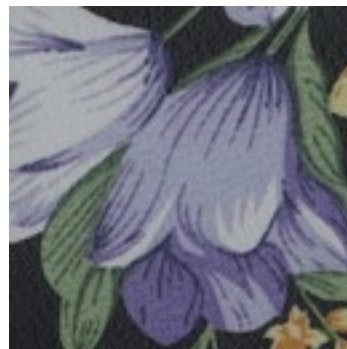

Beschreibung: CHIFFON FLOWERS

Zusammensetzung: 100%PL

Breite: 150cm

Gewicht: 80gm2

A4515.001
BLACK / SAND

A4515.002
BLACK / PINK

A4515.003
BLACK / LAVENDER

A4515.004
BLACK / BABY BLUE

A4515.005
BLACK / LILAC

A4515.006
BLACK / LIGHT BLUE

A4515.007
BLACK / LIGHT LILAC

A4515.008
NAVY / PINK

A4515.009
PINK

A4515.010

LAVENDER