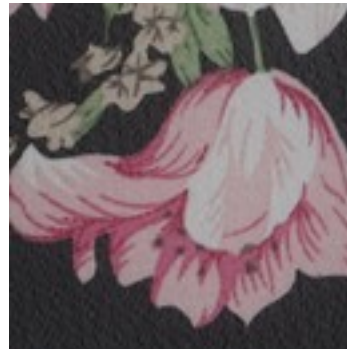

Beschreibung: CHIFFON FLOWERS

Zusammensetzung: 100%PL

Breite: 150cm

Gewicht: 80gm2

A4515.001
BLACK / SAND

A4515.002
BLACK / PINK

A4515.003
BLACK / LAVENDER

A4515.004
BLACK / BABY BLUE

A4515.005
BLACK / LILAC

A4515.006
BLACK / LIGHT BLUE

A4515.007
BLACK / LIGHT LILAC

A4515.008
NAVY / PINK

A4515.009
PINK

A4515.010

LAVENDER