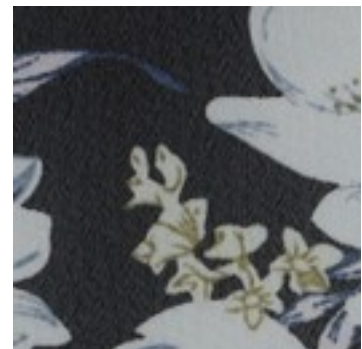

Beschreibung: CHIFFON FLOWERS

Zusammensetzung: 100%PL

Breite: 150cm

Gewicht: 80gm2

A4515.001
BLACK / SAND

A4515.002
BLACK / PINK

A4515.003
BLACK / LAVENDER

A4515.004
BLACK / BABY BLUE

A4515.005
BLACK / LILAC

A4515.006
BLACK / LIGHT BLUE

A4515.007
BLACK / LIGHT LILAC

A4515.008
NAVY / PINK

A4515.009
PINK

A4515.010

LAVENDER