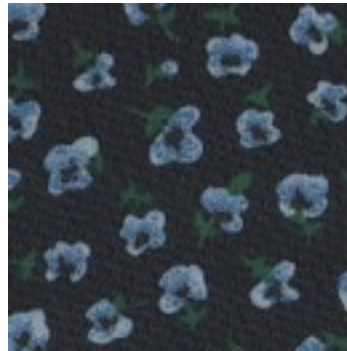

Beschrijving: CHIFFON FLOWERS

Samenstelling: 100%PL

Breedte: 150cm

Gewicht: 80gm2

A4518.001
BLACK

A4518.002
NAVY

A4518.003
GREY

A4518.004
SKY BLUE

A4518.005
PINK