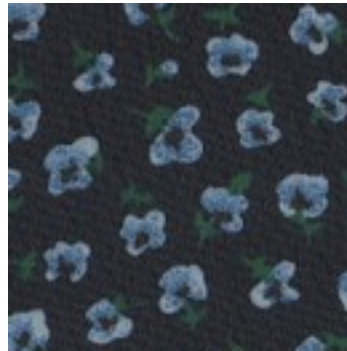

Description : CHIFFON FLOWERS

Composition : 100%PL

Largeur : 150cm

Poids : 80gm2

A4518.001
BLACK

A4518.002
NAVY

A4518.003
GREY

A4518.004
SKY BLUE

A4518.005
PINK