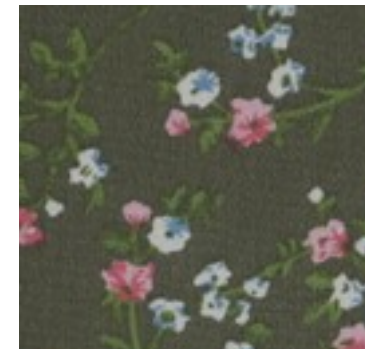

Description : CHIFFON FLOWERS

Composition : 100%PL

Largeur : 150cm

Poids : 80gm2

A4514.001
BLACK

A4514.002
NAVY

A4514.003
PICKLE

A4514.004
CAMEL

A4514.005
BLUE

A4514.006
GREY