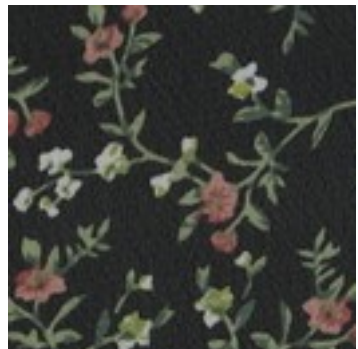

Description : CHIFFON FLOWERS

Composition : 100%PL

Largeur : 150cm

Poids : 80gm2

A4514.001
BLACK

A4514.002
NAVY

A4514.003
PICKLE

A4514.004
CAMEL

A4514.005
BLUE

A4514.006
GREY