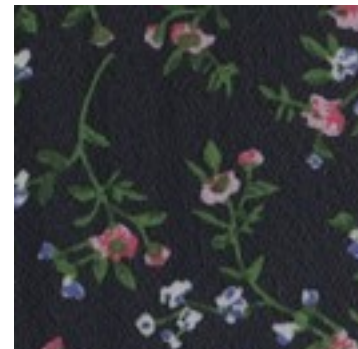

Description : CHIFFON FLOWERS

Composition : 100%PL

Largeur : 150cm

Poids : 80gm2

A4514.001
BLACK

A4514.002
NAVY

A4514.003
PICKLE

A4514.004
CAMEL

A4514.005
BLUE

A4514.006
GREY