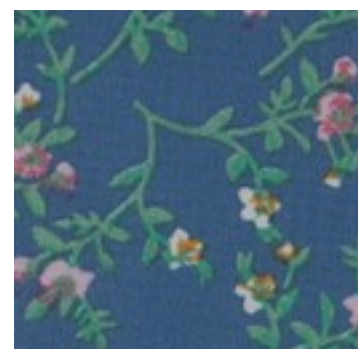

Description : CHIFFON FLOWERS

Composition : 100%PL

Largeur : 150cm

Poids : 80gm2

A4514.001
BLACK

A4514.002
NAVY

A4514.003
PICKLE

A4514.004
CAMEL

A4514.005
BLUE

A4514.006
GREY