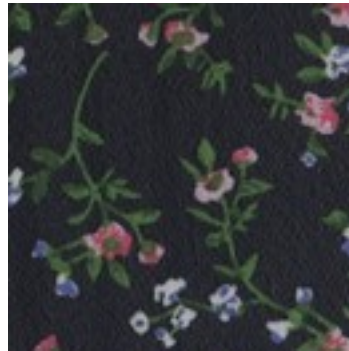

Beschreibung: CHIFFON FLOWERS

Zusammensetzung: 100%PL

Breite: 150cm

Gewicht: 80gm2

A4514.001
BLACK

A4514.002
NAVY

A4514.003
PICKLE

A4514.004
CAMEL

A4514.005
BLUE

A4514.006
GREY