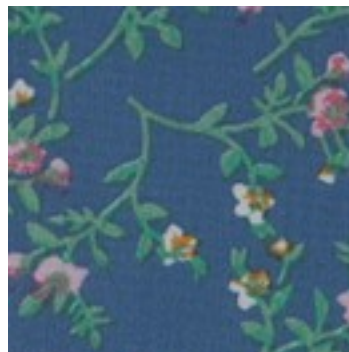

Beschreibung: CHIFFON FLOWERS

Zusammensetzung: 100%PL

Breite: 150cm

Gewicht: 80gm2

A4514.001
BLACK

A4514.002
NAVY

A4514.003
PICKLE

A4514.004
CAMEL

A4514.005
BLUE

A4514.006
GREY