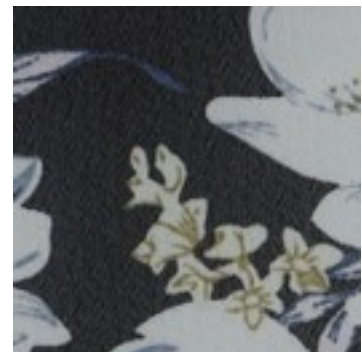

Beschreibung: CHIFFON FLOWERS

Zusammensetzung: 100%PL

Breite: 150cm

Gewicht: 80gm2

A4515.001
BLACK / SAND

A4515.002
BLACK / PINK

A4515.003
BLACK / LAVENDER

A4515.004
BLACK / BABY BLUE

A4515.005
BLACK / LILAC

A4515.006
BLACK / LIGHT BLUE

A4515.007
BLACK / LIGHT LILAC

A4515.008
NAVY / PINK

A4515.009
PINK

A4515.010
LAVENDER