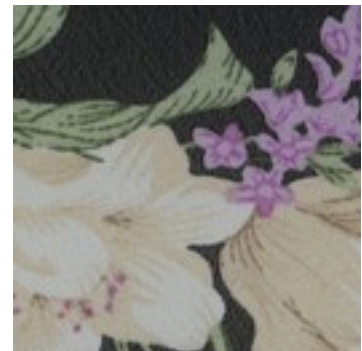

Beschreibung: CHIFFON FLOWERS

Zusammensetzung: 100%PL

Breite: 150cm

Gewicht: 80gm2

A4515.001
BLACK / SAND

A4515.002
BLACK / PINK

A4515.003
BLACK / LAVENDER

A4515.004
BLACK / BABY BLUE

A4515.005
BLACK / LILAC

A4515.006
BLACK / LIGHT BLUE

A4515.007
BLACK / LIGHT LILAC

A4515.008
NAVY / PINK

A4515.009
PINK

A4515.010
LAVENDER