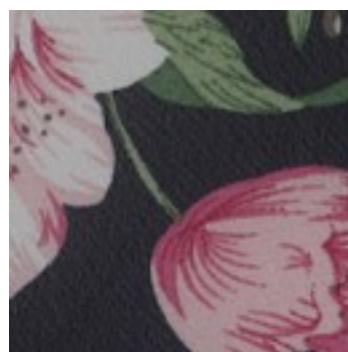

Beschreibung: CHIFFON FLOWERS

Zusammensetzung: 100%PL

Breite: 150cm

Gewicht: 80gm2

A4515.001
BLACK / SAND

A4515.002
BLACK / PINK

A4515.003
BLACK / LAVENDER

A4515.004
BLACK / BABY BLUE

A4515.005
BLACK / LILAC

A4515.006
BLACK / LIGHT BLUE

A4515.007
BLACK / LIGHT LILAC

A4515.008
NAVY / PINK

A4515.009
PINK

A4515.010
LAVENDER