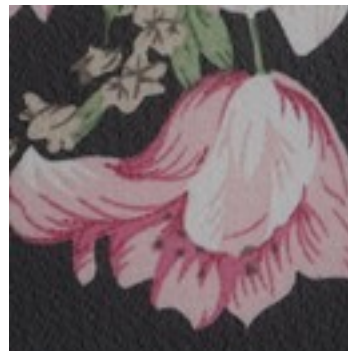

Beschreibung: CHIFFON FLOWERS

Zusammensetzung: 100%PL

Breite: 150cm

Gewicht: 80gm2

A4515.001
BLACK / SAND

A4515.002
BLACK / PINK

A4515.003
BLACK / LAVENDER

A4515.004
BLACK / BABY BLUE

A4515.005
BLACK / LILAC

A4515.006
BLACK / LIGHT BLUE

A4515.007
BLACK / LIGHT LILAC

A4515.008
NAVY / PINK

A4515.009
PINK

A4515.010
LAVENDER