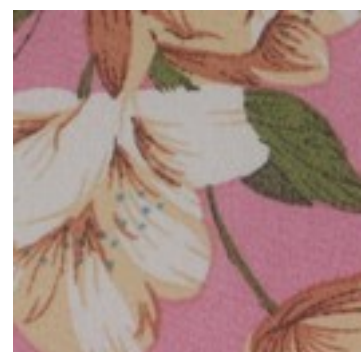

Beschreibung: CHIFFON FLOWERS

Zusammensetzung: 100%PL

Breite: 150cm

Gewicht: 80gm2

A4515.001
BLACK / SAND

A4515.002
BLACK / PINK

A4515.003
BLACK / LAVENDER

A4515.004
BLACK / BABY BLUE

A4515.005
BLACK / LILAC

A4515.006
BLACK / LIGHT BLUE

A4515.007
BLACK / LIGHT LILAC

A4515.008
NAVY / PINK

A4515.009
PINK

A4515.010
LAVENDER