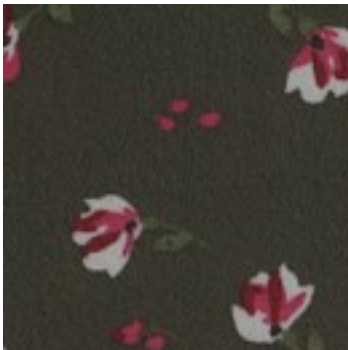

Description : CHIFFON FLOWERS

Composition : 100%PL

Largeur : 150cm

Poids : 80gm2

A4521.001
BLACK / PINK

A4521.002
BLACK / WHITE

A4521.003
NAVY

A4521.004
PICKLE

A4521.005
GREY

A4521.006
PINK