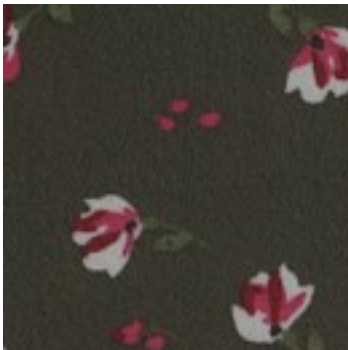

Beschreibung: CHIFFON FLOWERS

Zusammensetzung: 100%PL

Breite: 150cm

Gewicht: 80gm2

A4521.001
BLACK / PINK

A4521.002
BLACK / WHITE

A4521.003
NAVY

A4521.004
PICKLE

A4521.005
GREY

A4521.006
PINK