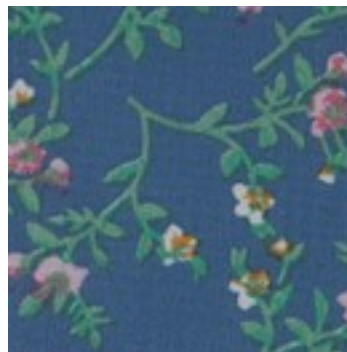

Beschrijving: CHIFFON FLOWERS

Samenstelling: 100%PL

Breedte: 150cm

Gewicht: 80gm2

A4514.001
BLACK

A4514.002
NAVY

A4514.003
PICKLE

A4514.004
CAMEL

A4514.005
BLUE

A4514.006
GREY