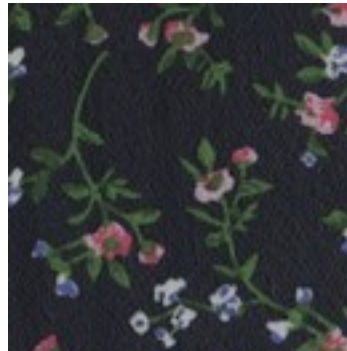

Beschreibung: CHIFFON FLOWERS

Zusammensetzung: 100%PL

Breite: 150cm

Gewicht: 80gm2

A4514.001
BLACK

A4514.002
NAVY

A4514.003
PICKLE

A4514.004
CAMEL

A4514.005
BLUE

A4514.006
GREY