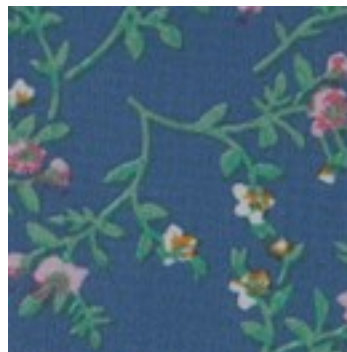

Beschreibung: CHIFFON FLOWERS

Zusammensetzung: 100%PL

Breite: 150cm

Gewicht: 80gm2

A4514.001
BLACK

A4514.002
NAVY

A4514.003
PICKLE

A4514.004
CAMEL

A4514.005
BLUE

A4514.006
GREY