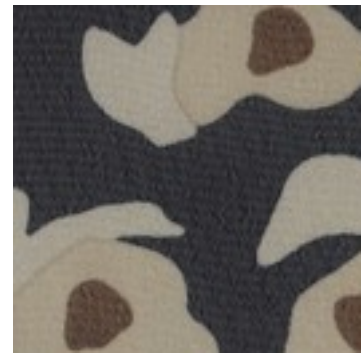

Description : CHIFFON ABSTRACT

Composition : 100%PL

Largeur : 150cm

Poids : 80gm2

A4517.001
BLACK / MAUVE

A4517.002
BLACK / SAND

A4517.003
NAVY / SAND