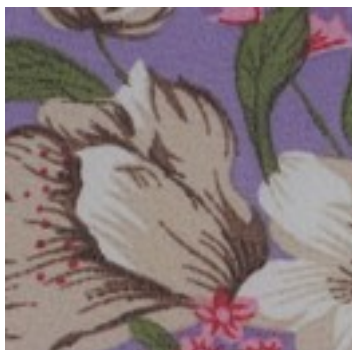

Beschrijving: CHIFFON FLOWERS

Samenstelling: 100%PL

Breedte: 150cm

Gewicht: 80gm2

A4515.001
BLACK / SAND

A4515.002
BLACK / PINK

A4515.003
BLACK / LAVENDER

A4515.004
BLACK / BABY BLUE

A4515.005
BLACK / LILAC

A4515.006
BLACK / LIGHT BLUE

A4515.007
BLACK / LIGHT LILAC

A4515.008
NAVY / PINK

A4515.009
PINK

A4515.010

LAVENDER