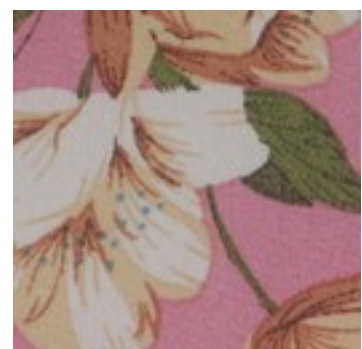

Description : CHIFFON FLOWERS

Composition : 100%PL

Largeur : 150cm

Poids : 80gm2

A4515.001  
BLACK / SAND

A4515.002  
BLACK / PINK

A4515.003  
BLACK / LAVENDER

A4515.004  
BLACK / BABY BLUE

A4515.005  
BLACK / LILAC

A4515.006  
BLACK / LIGHT BLUE

A4515.007  
BLACK / LIGHT LILAC

A4515.008  
NAVY / PINK

A4515.009  
PINK

A4515.010

LAVENDER