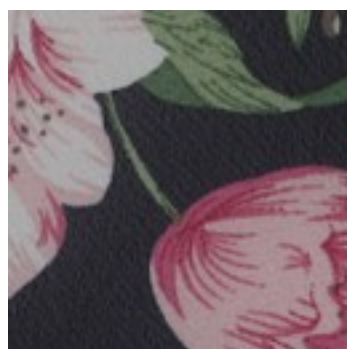

Description : CHIFFON FLOWERS

Composition : 100%PL

Largeur : 150cm

Poids : 80gm2

A4515.001  
BLACK / SAND

A4515.002  
BLACK / PINK

A4515.003  
BLACK / LAVENDER

A4515.004  
BLACK / BABY BLUE

A4515.005  
BLACK / LILAC

A4515.006  
BLACK / LIGHT BLUE

A4515.007  
BLACK / LIGHT LILAC

A4515.008  
NAVY / PINK

A4515.009  
PINK

A4515.010

LAVENDER