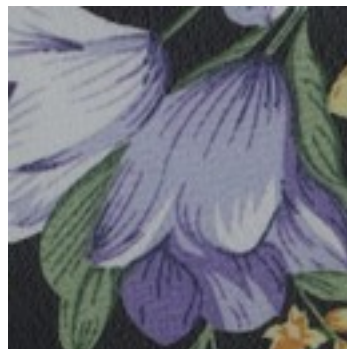

Description : CHIFFON FLOWERS

Composition : 100%PL

Largeur : 150cm

Poids : 80gm2

A4515.001  
BLACK / SAND

A4515.002  
BLACK / PINK

A4515.003  
BLACK / LAVENDER

A4515.004  
BLACK / BABY BLUE

A4515.005  
BLACK / LILAC

A4515.006  
BLACK / LIGHT BLUE

A4515.007  
BLACK / LIGHT LILAC

A4515.008  
NAVY / PINK

A4515.009  
PINK

A4515.010

LAVENDER