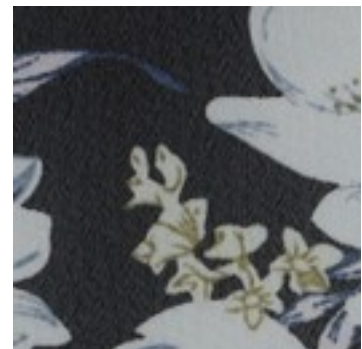

Description : CHIFFON FLOWERS

Composition : 100%PL

Largeur : 150cm

Poids : 80gm2

A4515.001  
BLACK / SAND

A4515.002  
BLACK / PINK

A4515.003  
BLACK / LAVENDER

A4515.004  
BLACK / BABY BLUE

A4515.005  
BLACK / LILAC

A4515.006  
BLACK / LIGHT BLUE

A4515.007  
BLACK / LIGHT LILAC

A4515.008  
NAVY / PINK

A4515.009  
PINK

A4515.010

LAVENDER