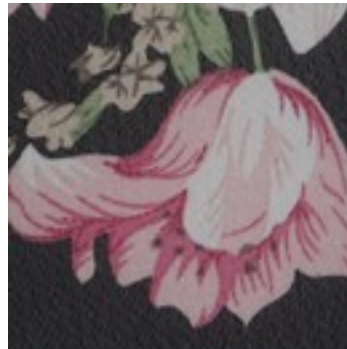

Description: CHIFFON FLOWERS

Composition: 100%PL

Width: 150cm

Weight: 80gm2

A4515.001
BLACK / SAND

A4515.002
BLACK / PINK

A4515.003
BLACK / LAVENDER

A4515.004
BLACK / BABY BLUE

A4515.005
BLACK / LILAC

A4515.006
BLACK / LIGHT BLUE

A4515.007
BLACK / LIGHT LILAC

A4515.008
NAVY / PINK

A4515.009
PINK

A4515.010

LAVENDER