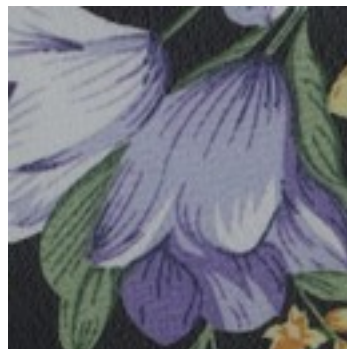

Description: CHIFFON FLOWERS

Composition: 100%PL

Width: 150cm

Weight: 80gm2

A4515.001
BLACK / SAND

A4515.002
BLACK / PINK

A4515.003
BLACK / LAVENDER

A4515.004
BLACK / BABY BLUE

A4515.005
BLACK / LILAC

A4515.006
BLACK / LIGHT BLUE

A4515.007
BLACK / LIGHT LILAC

A4515.008
NAVY / PINK

A4515.009
PINK

A4515.010

LAVENDER