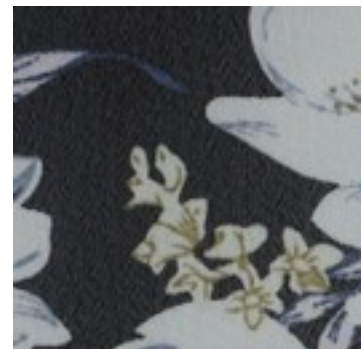

Description: CHIFFON FLOWERS

Composition: 100%PL

Width: 150cm

Weight: 80gm2

A4515.001
BLACK / SAND

A4515.002
BLACK / PINK

A4515.003
BLACK / LAVENDER

A4515.004
BLACK / BABY BLUE

A4515.005
BLACK / LILAC

A4515.006
BLACK / LIGHT BLUE

A4515.007
BLACK / LIGHT LILAC

A4515.008
NAVY / PINK

A4515.009
PINK

A4515.010

LAVENDER