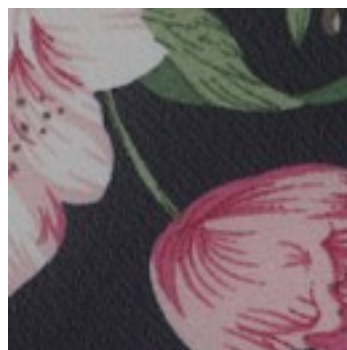

Description: CHIFFON FLOWERS

Composition: 100%PL

Width: 150cm

Weight: 80gm2

A4515.001
BLACK / SAND

A4515.002
BLACK / PINK

A4515.003
BLACK / LAVENDER

A4515.004
BLACK / BABY BLUE

A4515.005
BLACK / LILAC

A4515.006
BLACK / LIGHT BLUE

A4515.007
BLACK / LIGHT LILAC

A4515.008
NAVY / PINK

A4515.009
PINK

A4515.010

LAVENDER