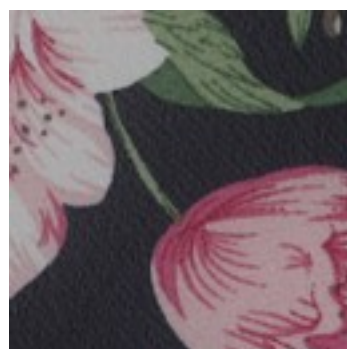

Beschreibung: CHIFFON FLOWERS

Zusammensetzung: 100%PL

Breite: 150cm

Gewicht: 80gm2

A4515.001  
BLACK / SAND

A4515.002  
BLACK / PINK

A4515.003  
BLACK / LAVENDER

A4515.004  
BLACK / BABY BLUE

A4515.005  
BLACK / LILAC

A4515.006  
BLACK / LIGHT BLUE

A4515.007  
BLACK / LIGHT LILAC

A4515.008  
NAVY / PINK

A4515.009  
PINK

A4515.010  
LAVENDER