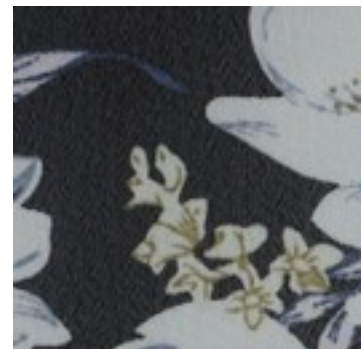

Beschreibung: CHIFFON FLOWERS

Zusammensetzung: 100%PL

Breite: 150cm

Gewicht: 80gm2

A4515.001  
BLACK / SAND

A4515.002  
BLACK / PINK

A4515.003  
BLACK / LAVENDER

A4515.004  
BLACK / BABY BLUE

A4515.005  
BLACK / LILAC

A4515.006  
BLACK / LIGHT BLUE

A4515.007  
BLACK / LIGHT LILAC

A4515.008  
NAVY / PINK

A4515.009  
PINK

A4515.010  
LAVENDER