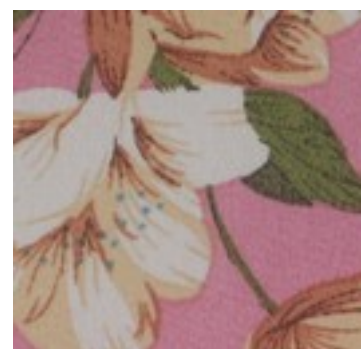

Beschreibung: CHIFFON FLOWERS

Zusammensetzung: 100%PL

Breite: 150cm

Gewicht: 80gm2

A4515.001  
BLACK / SAND

A4515.002  
BLACK / PINK

A4515.003  
BLACK / LAVENDER

A4515.004  
BLACK / BABY BLUE

A4515.005  
BLACK / LILAC

A4515.006  
BLACK / LIGHT BLUE

A4515.007  
BLACK / LIGHT LILAC

A4515.008  
NAVY / PINK

A4515.009  
PINK

A4515.010  
LAVENDER