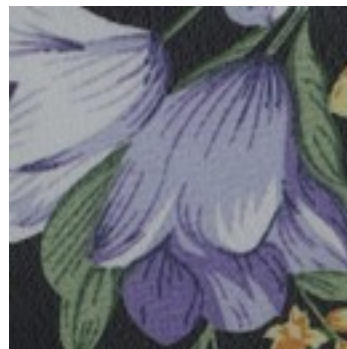

Beschreibung: CHIFFON FLOWERS

Zusammensetzung: 100%PL

Breite: 150cm

Gewicht: 80gm2

A4515.001  
BLACK / SAND

A4515.002  
BLACK / PINK

A4515.003  
BLACK / LAVENDER

A4515.004  
BLACK / BABY BLUE

A4515.005  
BLACK / LILAC

A4515.006  
BLACK / LIGHT BLUE

A4515.007  
BLACK / LIGHT LILAC

A4515.008  
NAVY / PINK

A4515.009  
PINK

A4515.010  
LAVENDER