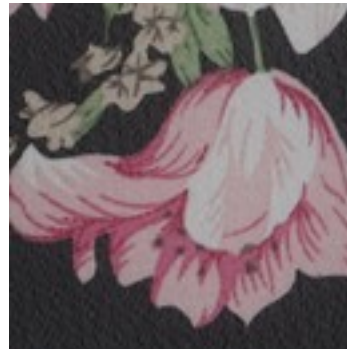

Beschreibung: CHIFFON FLOWERS

Zusammensetzung: 100%PL

Breite: 150cm

Gewicht: 80gm2

A4515.001  
BLACK / SAND

A4515.002  
BLACK / PINK

A4515.003  
BLACK / LAVENDER

A4515.004  
BLACK / BABY BLUE

A4515.005  
BLACK / LILAC

A4515.006  
BLACK / LIGHT BLUE

A4515.007  
BLACK / LIGHT LILAC

A4515.008  
NAVY / PINK

A4515.009  
PINK

A4515.010  
LAVENDER