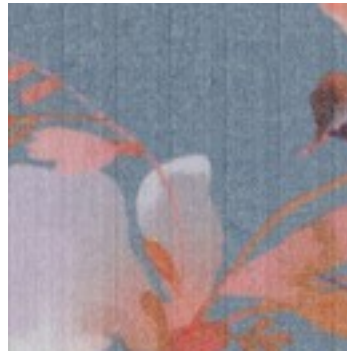

Beschreibung: RIB JERSEY DIGITAL LEAVES

Zusammensetzung: 60%PL/32%VI/8%EA

Breite: 135cm

Gewicht: 250gm2

05925.001
OFF WHITE

05925.008
BLUE SHADOW