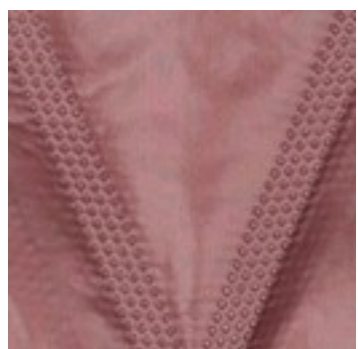

Description : STEPPED

Composition : 100%PL

Largeur : 140cm

Poids : 240gm2

04444.001
BLACK

04444.002
OLIVE

04444.003
CAMEL

04444.004
ROUGE

04444.005
JEANS

04444.006
TAUPE