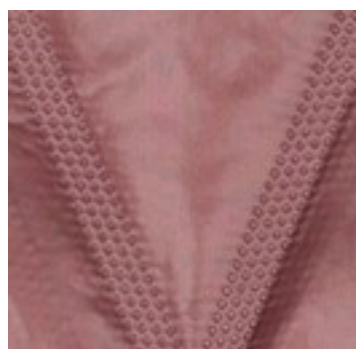

Beschreibung: STEPPED

Zusammensetzung: 100%PL

Breite: 140cm

Gewicht: 240gm2

04444.001
BLACK

04444.002
OLIVE

04444.003
CAMEL

04444.004
ROUGE

04444.005
JEANS

04444.006
TAUPE