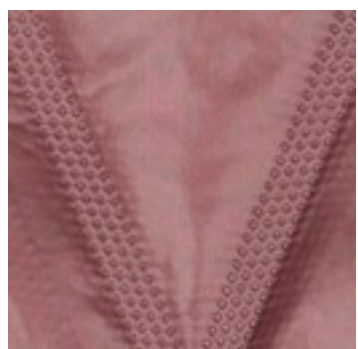

Beschrijving: STEPPED

Samenstelling: 100%PL

Breedte: 140cm

Gewicht: 240gm2

04444.001  
BLACK

04444.002  
OLIVE

04444.003  
CAMEL

04444.004  
ROUGE

04444.005  
JEANS

04444.006  
TAUPE