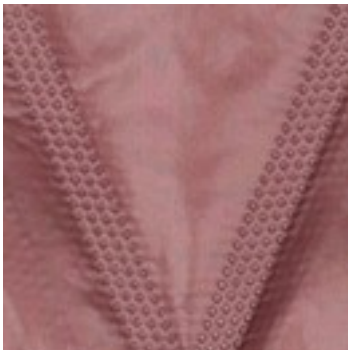

Description : STEPPED

Composition : 100%PL

Largeur : 140cm

Poids : 240gm2

04444.001
BLACK

04444.002
OLIVE

04444.003
CAMEL

04444.004
ROUGE

04444.005
JEANS

04444.006
TAUPE