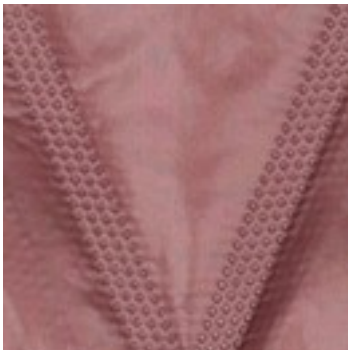

Beschreibung: STEPPED

Zusammensetzung: 100%PL

Breite: 140cm

Gewicht: 240gm2

04444.001
BLACK

04444.002
OLIVE

04444.003
CAMEL

04444.004
ROUGE

04444.005
JEANS

04444.006
TAUPE