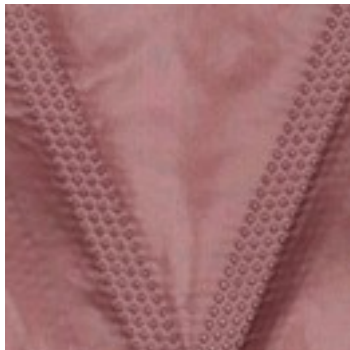

Beschrijving: STEPPED

Samenstelling: 100%PL

Breedte: 140cm

Gewicht: 240gm2

04444.001
BLACK

04444.002
OLIVE

04444.003
CAMEL

04444.004
ROUGE

04444.005
JEANS

04444.006
TAUPE