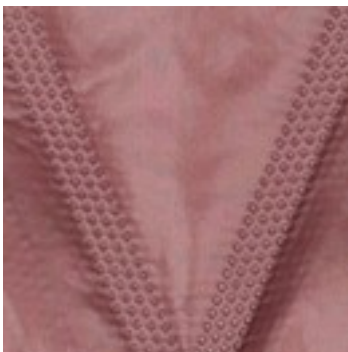

Description : STEPPED

Composition : 100%PL

Largeur : 140cm

Poids : 240gm2

04444.001  
BLACK

04444.002  
OLIVE

04444.003  
CAMEL

04444.004  
ROUGE

04444.005  
JEANS

04444.006  
TAUPE