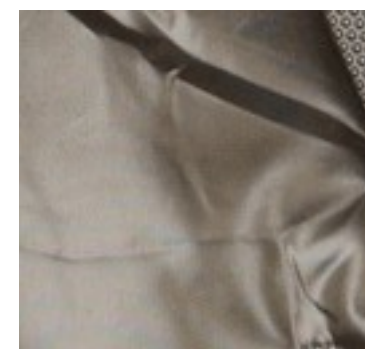

04444.006
TAUPE