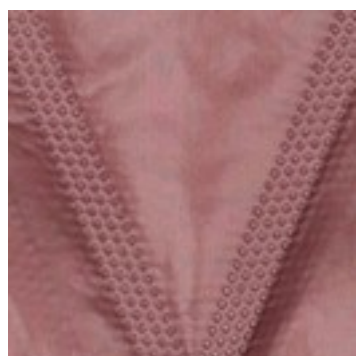

Beschrijving: STEPPED

Samenstelling: 100%PL

Breedte: 140cm

Gewicht: 240gm2

04444.001  
BLACK

04444.002  
OLIVE

04444.003  
CAMEL

04444.004  
ROUGE

04444.005  
JEANS

04444.006  
TAUPE