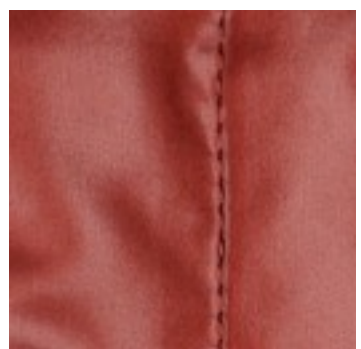

Beschrijving: STEPPED

Samenstelling: 100%PL

Breedte: 140cm

Gewicht: 220gm2

04420.001  
BLACK

04420.002  
NAVY

04420.003  
BEIGE

04420.004  
ARMY GREEN