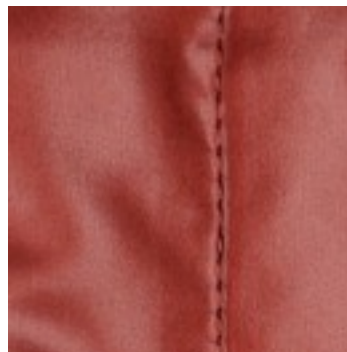

Description : STEPPED

Composition : 100%PL

Largeur : 140cm

Poids : 220gm2

04420.001  
BLACK

04420.002  
NAVY

04420.003  
BEIGE

04420.004  
ARMY GREEN