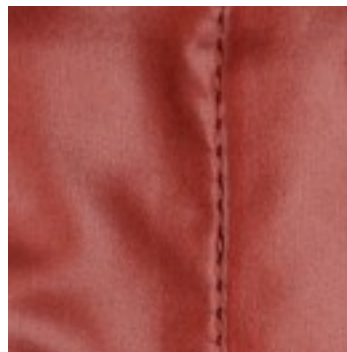

Description : STEPPED

Composition : 100%PL

Largeur : 140cm

Poids : 220gm2

04420.001
BLACK

04420.002
NAVY

04420.003
BEIGE

04420.004
ARMY GREEN