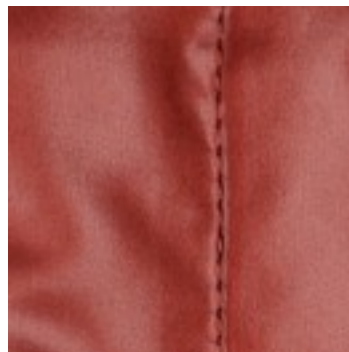

Beschreibung: STEPPED

Zusammensetzung: 100%PL

Breite: 140cm

Gewicht: 220gm2

04420.001
BLACK

04420.002
NAVY

04420.003
BEIGE

04420.004
ARMY GREEN