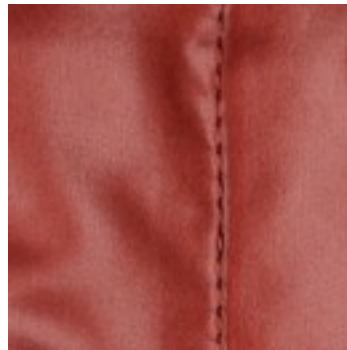

Beschrijving: STEPPED

Samenstelling: 100%PL

Breedte: 140cm

Gewicht: 220gm2

04420.001
BLACK

04420.002
NAVY

04420.003
BEIGE

04420.004
ARMY GREEN