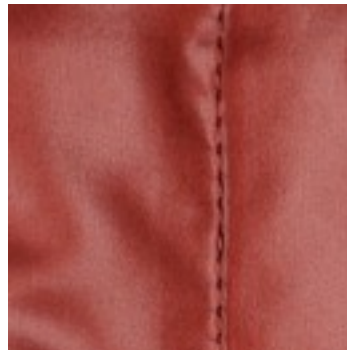

Description : STEPPED

Composition : 100%PL

Largeur : 140cm

Poids : 220gm2

04420.001
BLACK

04420.002
NAVY

04420.003
BEIGE

04420.004
ARMY GREEN