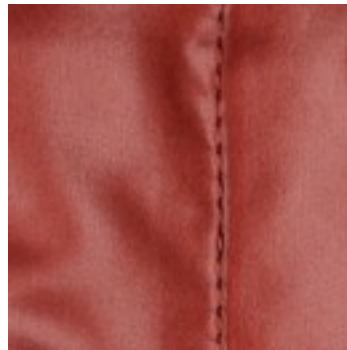

Beschreibung: STEPPED

Zusammensetzung: 100%PL

Breite: 140cm

Gewicht: 220gm2

04420.001  
BLACK

04420.002  
NAVY

04420.003  
BEIGE

04420.004  
ARMY GREEN