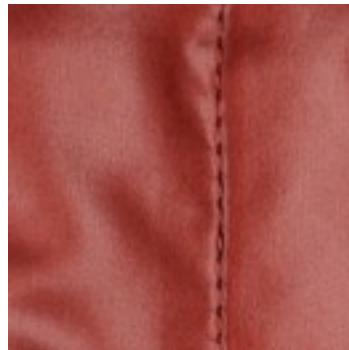

Beschrijving: STEPPED

Samenstelling: 100%PL

Breedte: 140cm

Gewicht: 220gm2

04420.001  
BLACK

04420.002  
NAVY

04420.003  
BEIGE

04420.004  
ARMY GREEN