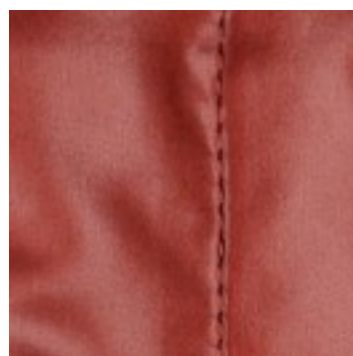

Description : STEPPED

Composition : 100%PL

Largeur : 140cm

Poids : 220gm2

04420.001
BLACK

04420.002
NAVY

04420.003
BEIGE

04420.004
ARMY GREEN