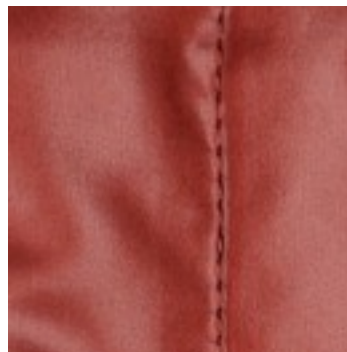

Beschreibung: STEPPED

Zusammensetzung: 100%PL

Breite: 140cm

Gewicht: 220gm2

04420.001
BLACK

04420.002
NAVY

04420.003
BEIGE

04420.004
ARMY GREEN