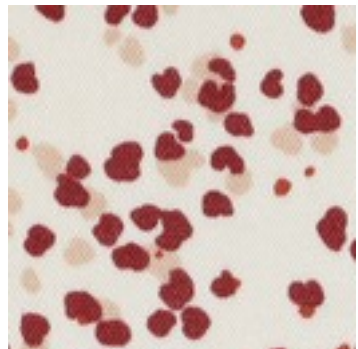

Description : ROSELLA STRETCH DOTS

Composition : 97%VI/3%EA

Largeur : 140cm

Poids : 180gm2

06123.002
OFF WHITE

06123.004
COGNAC

06123.007
MOSS GREEN