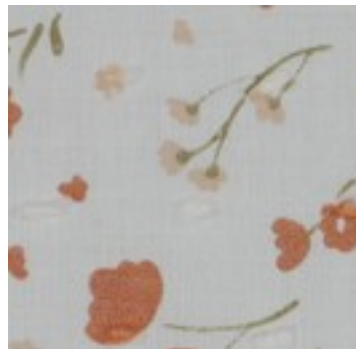

Beschrijving: DOBBY FLOWERS

Samenstelling: 100%CO

Breedte: 140cm

Gewicht: 80gm2

05983.003
WHITE

05983.007
LIGHT SALMON