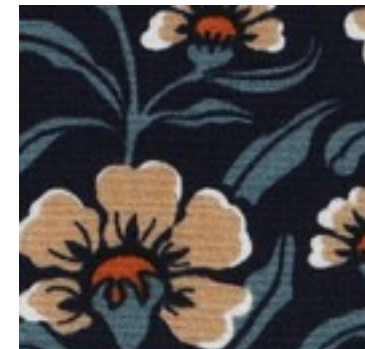

Description : RADIANCE FLOWERS

Composition : 100%VI

Largeur : 140cm

Poids : 110gm2

06162.001  
BLACK

06162.002  
OFF WHITE

06162.003  
NAVY