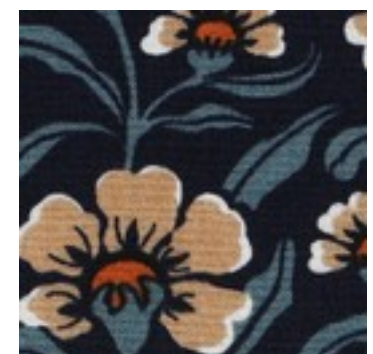

Beschrijving: RADIANCE FLOWERS

Samenstelling: 100%VI

Breedte: 140cm

Gewicht: 110gm2

06162.001
BLACK

06162.002
OFF WHITE

06162.003
NAVY