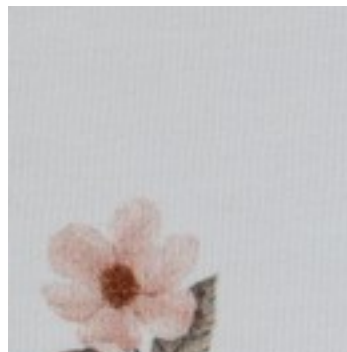

Beschrijving: JERSEY DIGITAL GOTS FLOWERS

Samenstelling: 95%CO/5%EA

Breedte: 142cm

Gewicht: 200gm2

06065.002  
WHITE

06065.005  
ROUGE

06065.012  
WHITE

06065.022  
WHITE