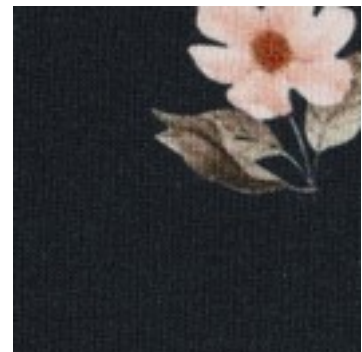

06065.033
NAVY