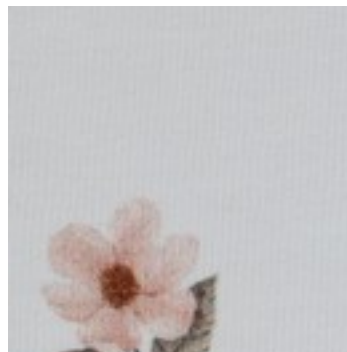

Description : JERSEY DIGITAL GOTS FLOWERS

Composition : 95%CO/5%EA

Largeur : 142cm

Poids : 200gm2

06065.002
WHITE

06065.005
ROUGE

06065.012
WHITE

06065.022
WHITE