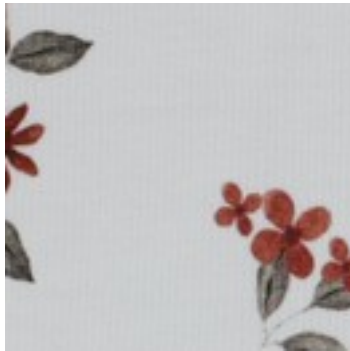

Description : JERSEY DIGITAL GOTS FLOWERS

Composition : 95%CO/5%EA

Largeur : 142cm

Poids : 200gm2

06065.002
WHITE

06065.005
ROUGE

06065.012
WHITE

06065.022
WHITE