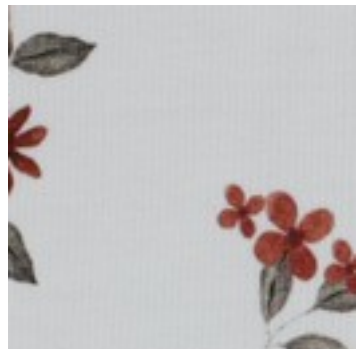

Beschrijving: JERSEY DIGITAL GOTS FLOWERS

Samenstelling: 95%CO/5%EA

Breedte: 142cm

Gewicht: 200gm2

06065.002
WHITE

06065.005
ROUGE

06065.012
WHITE

06065.022
WHITE