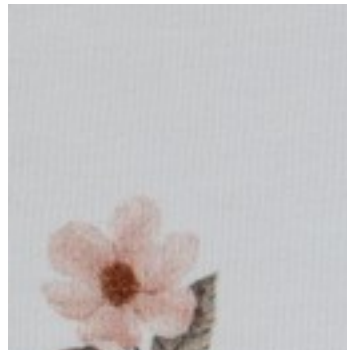

Description : JERSEY DIGITAL GOTS FLOWERS

Composition : 95%CO/5%EA

Largeur : 142cm

Poids : 200gm2

06065.002  
WHITE

06065.005  
ROUGE

06065.012  
WHITE

06065.022  
WHITE