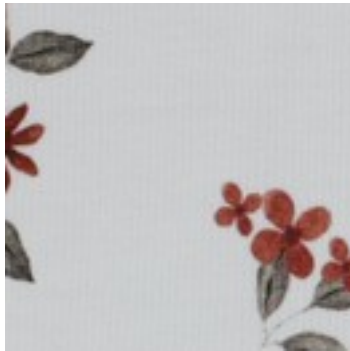

Description : JERSEY DIGITAL GOTS FLOWERS

Composition : 95%CO/5%EA

Largeur : 142cm

Poids : 200gm2

06065.002  
WHITE

06065.005  
ROUGE

06065.012  
WHITE

06065.022  
WHITE