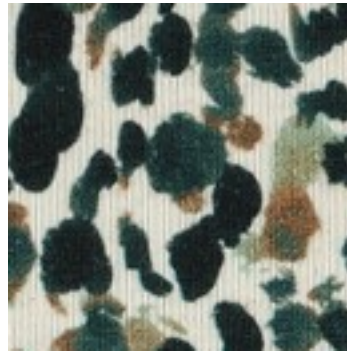

Beschrijving: LINEN JERSEY DIGITAL LEOPARD PRINT

Samenstelling: 70%CO/25%LI/5%EA

Breedte: 145cm

Gewicht: 195gm2

06203.001
NATURAL ORANGE

06203.011
GREEN