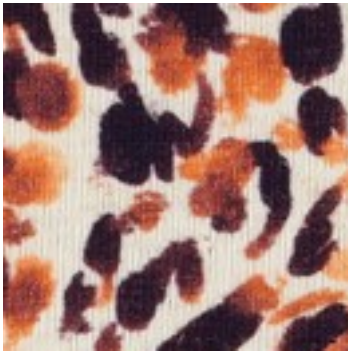

Beschrijving: LINEN JERSEY DIGITAL LEOPARD PRINT

Samenstelling: 70%CO/25%LI/5%EA

Breedte: 145cm

Gewicht: 195gm2

06203.001
NATURAL ORANGE

06203.011
GREEN