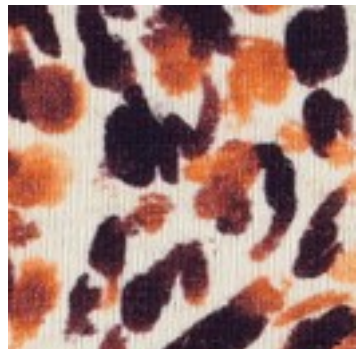

Description : LINEN JERSEY DIGITAL LEOPARD PRINT

Composition : 70%CO/25%LI/5%EA

Largeur : 145cm

Poids : 195gm2

06203.001  
NATURAL ORANGE

06203.011  
GREEN